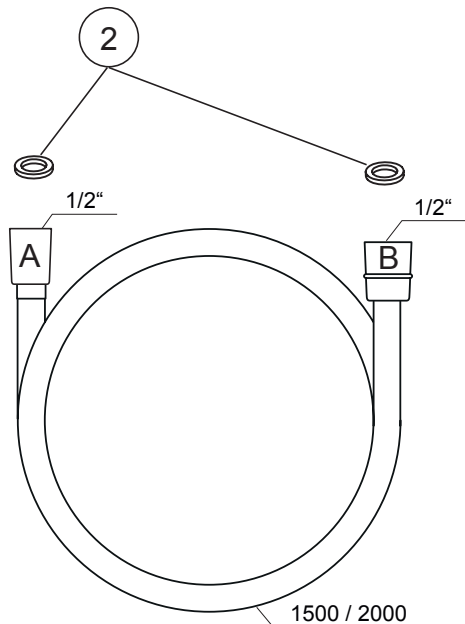

## Montážní návod

Sprchová hadice SatinFlex z odolného plastu 150 / 200 cm 913.00/ 913.02

### Kontrola úplnosti balení

Seznam položek balení:

Prosím zkontrolujte si obsah balení a v případě nesrovnalostí nás kontaktujte.

Poznámky:

1. Jednotlivé položky mohou být bez předchozího upozornění výrobcem změněny, pokud toto nemá vliv na funkčnost výrobku.
2. Nákresy jsou pouze referenční. Technický náčrt výrobku naleznete na <http://www.ravak.cz/cz/vodovodni-baterie>.