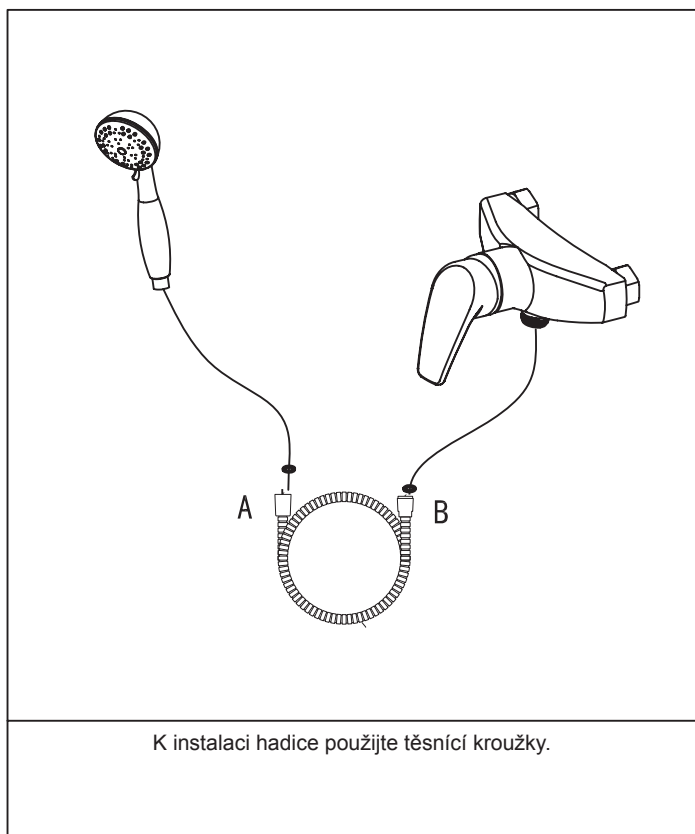

## Montážní návod

Sprchová hadice SatinFlex z odolného plastu 150 / 200 cm 913.00/ 913.02

### Kontrola úplnosti balení

Seznam položek balení:

Prosím zkontrolujte si obsah balení a v případě nesrovnalostí nás kontaktujte.

Poznámky:

1. Jednotlivé položky mohou být bez předchozího upozornění výrobcem změněny, pokud toto nemá vliv na funkčnost výrobku.
2. Nákresy jsou pouze referenční. Technický náčrt výrobku naleznete na <http://www.ravak.cz/cz/vodovodni-baterie>.

Položka	Název položky	Počet
1.)	Flexibilní hadice	1 ks
2.)	Těsnící kroužek	2 ks

Aby byl výrobek dlouhodobě pěkný, dodržujte prosím tyto zásady:

1. Na čištění výrobku používejte RAVAK Cleaner Chrome, nebo čistou teplou vodu, popř. jiné neagresivní přípravky, které nenaruší povrchovou vrstvu chromu.
2. Na sušení povrchu výrobku používejte měkkou, jemnou tkaninu - zamezíte tak poškrábání povrchu.
3. V žádném případě nepoužívejte přípravky s obsahem chloru nebo kyselin, ani čističe s obsahem jemného písku.