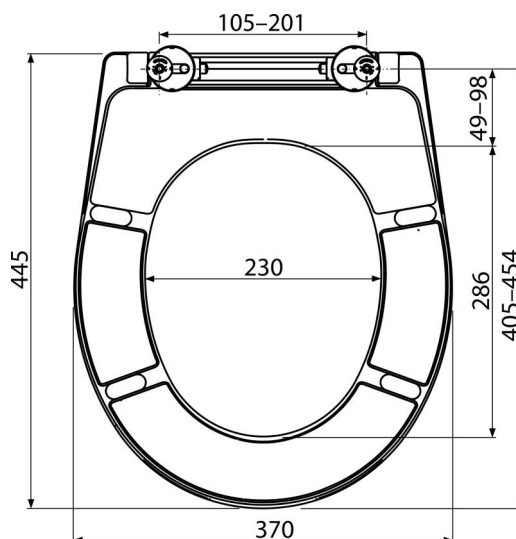

A604

WC sedátko univerzální SOFTCLOSE, Duroplast

Použití

Pro WC mísy dle tabulky kompatibility

Vlastnosti

- Barevně stálý materiál
- Barva: bílá
- CLICK systém – lehce čistitelná keramika díky rychle odejmutelnému sedátku
- Kovové panty s bílou plastovou krytkou univerzálně stavitelné ve dvou osách
- Materiál: duroplast s antibakteriálními vlastnostmi (zajištěny obsahem sloučenin stříbra)
- Možnost dotažení pantu šroubovákem shora
- SOFTCLOSE – bezpečnostní zpomalovací systém zavírání

Rozsah dodávky

- Panty P106B
- Sedátko

Objednací kód, Logistické informace

Kód	EAN	Hmotnost (kus balení paleta)	Rozměr (kus balení)	Množství (balení paleta)
A604	8595580539665	2,6609 13,3045 339,3080 kg	375x57x462 475x385x295 mm	5 120 ks

Záruky 2/2 roky *	Celní kód 39222000	Normy DIN 19516
-----------------------------	------------------------------	---------------------------